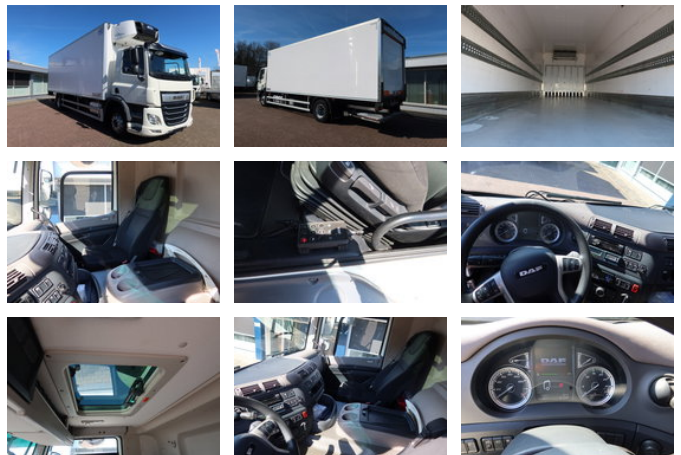

DAF CF 320 M3EN3

Allgemeine Merkmale

Marke	DAF
Model	CF 320
Unterkategorie	Kühl-LKW
Nummernschild	bd-556-j
Kilometerstand	353.300km
Baujahr	2020
Datum der Erstzulassung	25-02-2020
Farbe	Weiß
Zustand	Gebraucht
Kraftstoff	Diesel
Emissionsklasse	Euro 6
Referenz	bd-556-j

Eigenschaften

Leergewicht	10.511kg
Tragfähigkeit	8.489kg
GVW	19.000kg
Länge	1.037cm
Breite	260cm
Anzahl der Türen	2
Zylinderinhalt	6.700cc

DAF CF 320 M3EN3

Technische Spezifikationen

Anzahl der Achsen	2
Achsenkonfiguration	4x2
Übertragung	Vollautomatik
Motorleistung	239hp

Beschreibung

Carrier Sielence Supra 1150 Dhollandia klappe 2.000 kg Lamberet Koffer Roltor hinter Smart tacho 2 Driving through high 231 cm Alumium Bodem UhrenKuhleengine 900 elektrisk, 2000 diesel

Zubehör