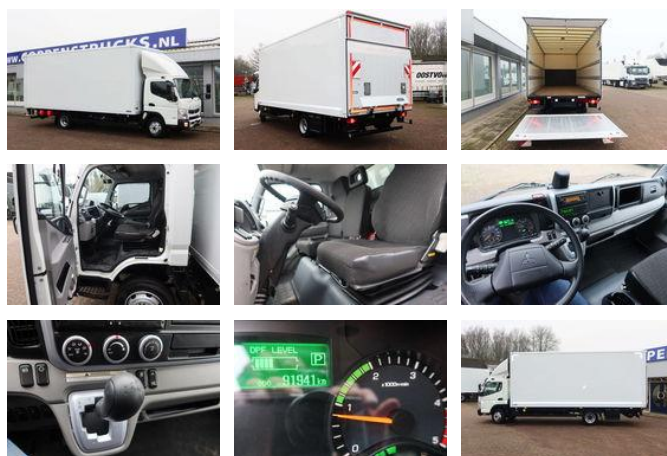

FUSO Canter 7C18 Duonic

Allgemeine Merkmale

Marke	FUSO
Unterkategorie	Koffer
Kilometerstand	91.000km
Baujahr	2021
Farbe	Weiß
Zustand	Gebraucht
Kraftstoff	Diesel
Emissionsklasse	Euro 6
Referenz	5358

Eigenschaften

Leergewicht	4.358kg
Tragfähigkeit	3.132kg
GWV	7.500kg

FUSO Canter 7C18 Duonic

Technische Spezifikationen

Anzahl der Achsen	2
Achsenkonfiguration	4x2
Übertragung	Vollautomatik

Zubehör

- Airbag
- Gefederter Sitz
- Radio
- 3 Sitze
- Startunterbrecher
- Tempomat
- Antiblockiersystem
- Klimaanlage
- Dachspoiler
- Elektrische Fensterheber
- Werkzeugkasten
- Zentralverriegelung der Tür