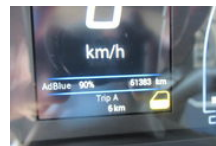

### Allgemeine Merkmale

Marke	Iveco
Model	Daily 35C16
Unterkategorie	Koffer
Nummernschild	v02glt
Kilometerstand	61.400km
Baujahr	2022
Datum der Erstzulassung	09-03-2022
Farbe	white
Zustand	Gebraucht
Kraftstoff	Diesel
Emissionsklasse	Euro 6
Referenz	v-02-glt