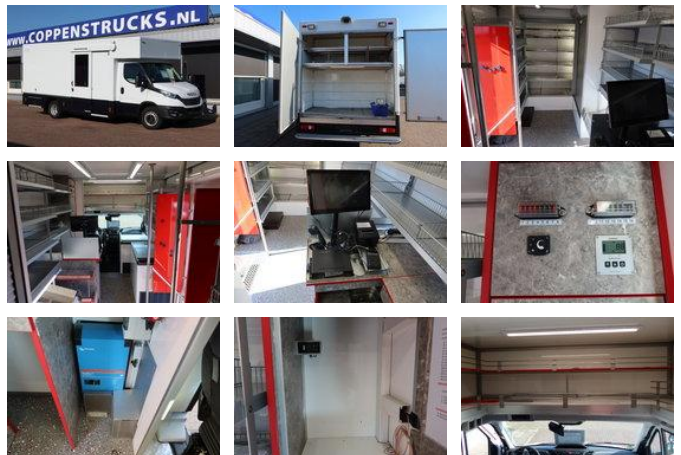

### Allgemeine Merkmale

Marke	Iveco
Model	Daily 70
Unterkategorie	Verkaufswagen
Kilometerstand	43.000km
Baujahr	2023
Farbe	Weiß
Zustand	Gebraucht
Kraftstoff	Diesel
Emissionsklasse	Euro 6
Referenz	538600

### Eigenschaften

Leergewicht	2.325kg
Tragfähigkeit	1.175kg
GVW	3.500kg
Breite	210cm
Zylinderinhalt	2.998cc