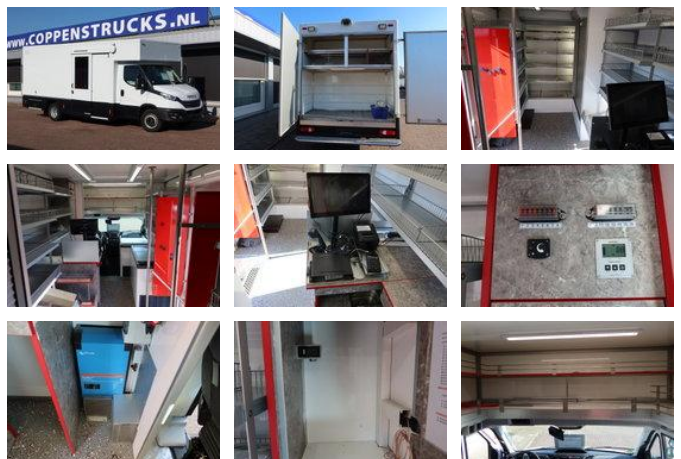

Iveco Daily 70 70 C 18 Luchtering 3.0 L motor Tijhof opbouw

Allgemeine Merkmale

| | |
|-----------------|---------------|
| Marke | Iveco |
| Model | Daily 70 |
| Unterkategorie | Verkaufswagen |
| Kilometerstand | 43.000km |
| Baujahr | 2023 |
| Farbe | Weiß |
| Zustand | Gebraucht |
| Kraftstoff | Diesel |
| Emissionsklasse | Euro 6 |
| Referenz | 538600 |

Eigenschaften

| | |
|----------------|---------|
| Leergewicht | 2.325kg |
| Tragfähigkeit | 1.175kg |
| GVW | 3.500kg |
| Breite | 210cm |
| Zylinderinhalt | 2.998cc |

Iveco Daily 70 70 C 18 Luchtering 3.0 L motor Tijhof opbouw

Technische Spezifikationen

| | |
|-------------------|---------------|
| Anzahl der Achsen | 2 |
| Übertragung | Vollautomatik |
| Motorleistung | 132kw |

Zubehör

- Airbags
- Getöntes Glas
- Trennwand mit Fenster
- Gefederter Sitz
- Radio
- Anhängerkupplung
- Fahrtenschreiber
- Beifahrerbank
- Startunterbrecher
- Außentemperaturanzeige
- Servolenkung
- Antiblockiersystem
- Zentralverriegelung
- Elektrische Fensterheber
- Klimakontrolle
- ASR
- Elektrisch verstellbare Außenspiegel