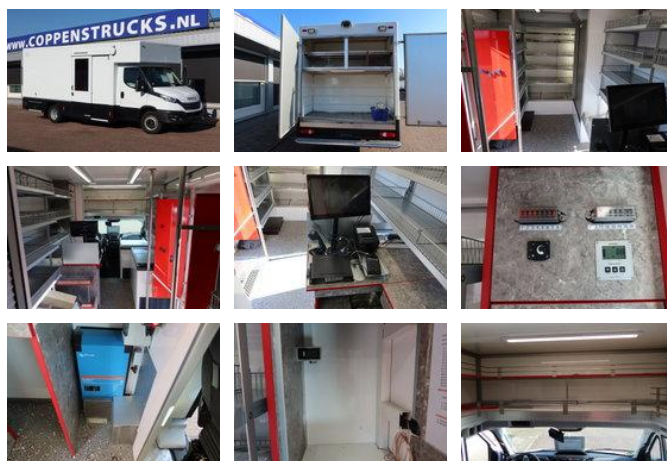

Iveco Daily 70 70 C 18 Luchtering 3.0 L motor Tijhof opbouw

Allgemeine Merkmale

Marke	Iveco
Modell	Daily 70
Unterkategorie	Verkaufswagen
Zählerstand	43.000km
Baujahr	2023
Farbe	Witz
Zustand	Gebraucht
Kraftstoff	Diesel
Emissionsklasse	Euro 6
Referenz	538600

Eigenschaften

Ledig gewicht	2.325kg
Belastbarkeit	1.175kg
Zulässiges Gesamtgewicht	3.500kg
Breite	210cm
Zylinderkapazität	2.998cc

Iveco Daily 70 70 C 18 Luchtering 3.0 L motor Tijhof opbouw

Technische Spezifikationen

Anzahl der Achsen	2
Übertragung	Automatisch
Vermögenswerte	132kw

Zubehör

- Airbags
- Getöntes Glas
- Trennwand mit Fenster
- Gefederter Sitz
- Radio
- Anhängerkupplung
- Fahrtenschreiber
- Beifahrerbank
- Startunterbrecher
- Außentemperaturanzeige
- Servolenkung
- Antiblockiersystem
- Zentralverriegelung
- Elektrische Fensterheber
- Klimakontrolle
- ASR
- Elektrisch verstellbare Außenspiegel