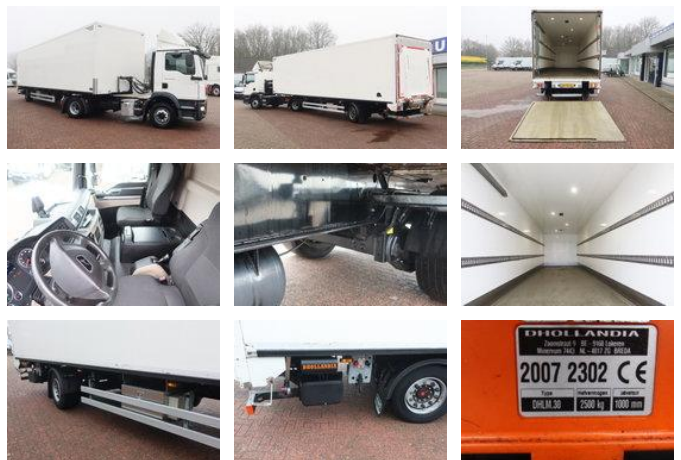

MAN TGM 15.290 Trekker + Heiwo city trailer geisoleerd + klep Dhollandia 2500 KG

Allgemeine Merkmale

Marke	MAN
Modell	TGM
Unterkategorie	Standard SZM
Zählerstand	313.000km
Baujahr	2020
Farbe	Witz
Zustand	Gebraucht
Kraftstoff	Diesel
Emissionsklasse	Euro 6
Referenz	84-brd-3

Eigenschaften

Ledig gewicht	5.071kg
Belastbarkeit	9.929kg
Zulässiges Gesamtgewicht	15.000kg
Länge	555cm
Breite	247cm
Zylinderkapazität	6.871cc

MAN TGM 15.290 Trekker + Heiwo city trailer geisoleerd + klep Dhollandia 2500 KG

Technische Spezifikationen

Anzahl der Achsen	2
Achsenkonfiguration	4x2
Übertragung	Automatisch
Vermögenswerte	213kw

Beschreibung

Heiwo City-Anhänger, isoliert, OS-90-LL Dhollandia Lift 2500 kg Baujahr: Oktober 2020 Leergewicht: 6470 kg Technisches Gewicht: 24000 kg Abmessungen (L x B x H): 1075 x 247 x 240 cm Zusätzliche Batterien Zentralschmierung Lenkachse