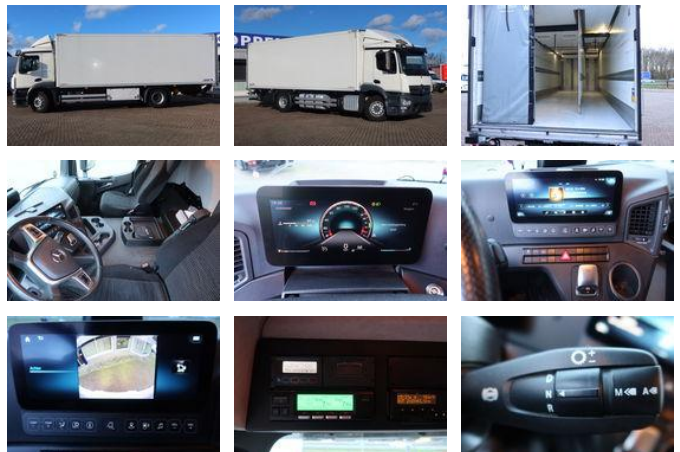

Mercedes-Benz Actros 1936 LL Koel/Vries Bitemp

Allgemeine Merkmale

Marke	Mercedes-Benz
Model	Actros 1936
Unterkategorie	Kühl-LKW
Nummernschild	84-BZX-1
Kilometerstand	202.000km
Baujahr	2022
Farbe	Weiß
Zustand	Gebraucht
Kraftstoff	Diesel
Emissionsklasse	Euro 6
Referenz	84-bzx-1

Eigenschaften

Leergewicht	11.510kg
Tragfähigkeit	6.490kg

Mercedes-Benz Actros 1936 LL Koel/Vries Bitemp

Technische Spezifikationen

Übertragung

Vollautomatik

Motorleistung

360hp