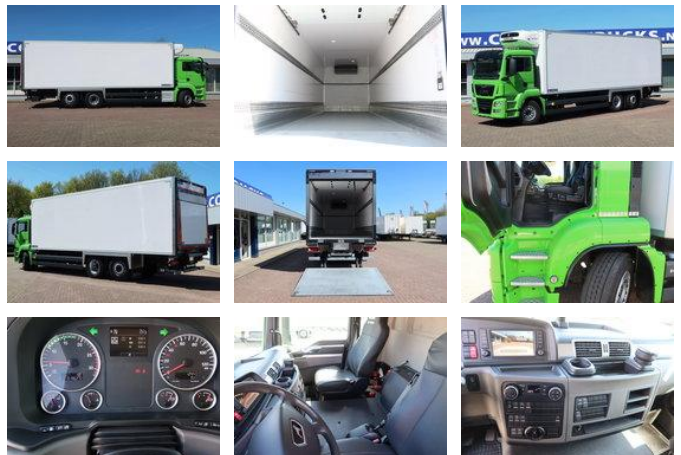

Renault TGS 26.330 TDD

Allgemeine Merkmale

Marke	Renault
Unterkategorie	Kühl-LKW
Nummernschild	bd-436-l
Kilometerstand	319.000km
Baujahr	2020
Farbe	Grün
Zustand	Gebraucht
Kraftstoff	Elektrisch
Emissionsklasse	Euro 6
Referenz	bd-346-l

Eigenschaften

Leergewicht	2.485kg
Tragfähigkeit	1.515kg
GVW	4.000kg
Kabine	Nein

Renault TGS 26.330 TDD

Technische Spezifikationen

Anzahl der Achsen	3
Achsenkonfiguration	6x2
Übertragung	Vollautomatik
Motorleistung	330hp