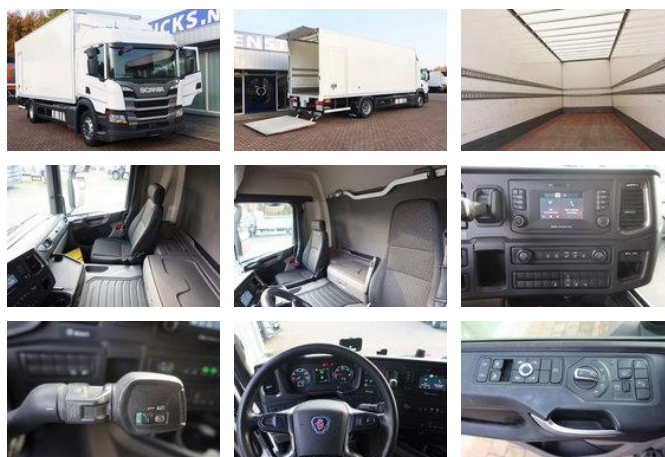

Scania P280 4x2 Bak + Dhollandia Klep 2000 KG

Allgemeine Merkmale

Marke	Scania
Model	P280
Unterkategorie	Koffer
Kilometerstand	317.000km
Baujahr	2020
Farbe	Weiß
Zustand	Gebraucht
Kraftstoff	Diesel
Emissionsklasse	Euro 6
Referenz	BB-414-V

Eigenschaften

Leergewicht	9.669kg
Tragfähigkeit	9.331kg
GVW	19.000kg
Kabine	Nein

Scania P280 4x2 Bak + Dhollandia Klep 2000 KG

Technische Spezifikationen

Anzahl der Achsen	2
Achsenkonfiguration	4x2
Übertragung	Vollautomatik
Motorleistung	280hp