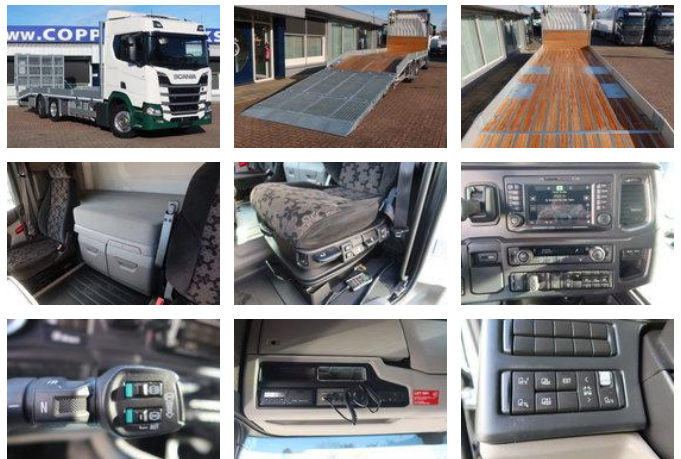

## Scania R500 NGS Machine oprijwagen Stuur as.

### Allgemeine Merkmale

Marke	Scania
Modell	R500 NGS
Unterkategorie	Ladebordwand LKW
Zählerstand	720.000km
Baujahr	2020
Farbe	Witz
Zustand	Gebraucht
Kraftstoff	Diesel
Emissionsklasse	Euro 6
Referenz	BB-473-v

### Eigenschaften

Länge	815cm
Breite	250cm
Kabine	Schlafkabine

## Technische Spezifikationen

Anzahl der Achsen	3
Achsenkonfiguration	6x2
Übertragung	Automatisch
Vermögenswerte	500hp