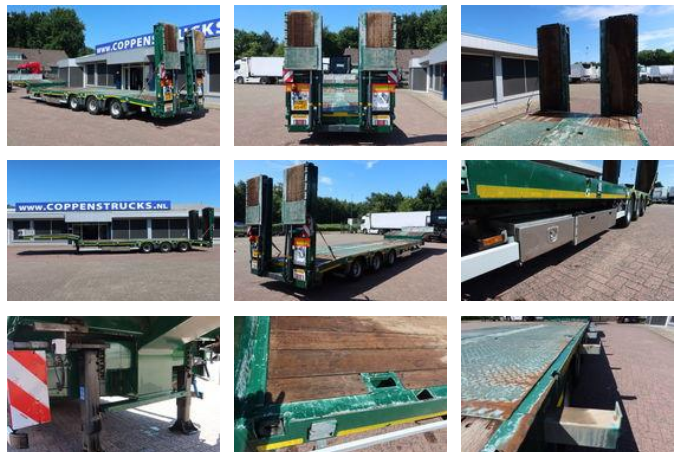

## Nooteboom Semidieplader + Hydraulisch Rampen

### General features

Brand	Nooteboom
Subcategory	Lowloader
Construction year	2022
Condition	Used
Reference	OT-65-HS

### Characteristics

Empty weight	10.770kg
Load capacity	34.230kg
Length	1.340cm
Width	254cm

# Nooteboom Semidieplader + Hydraulisch Rampen