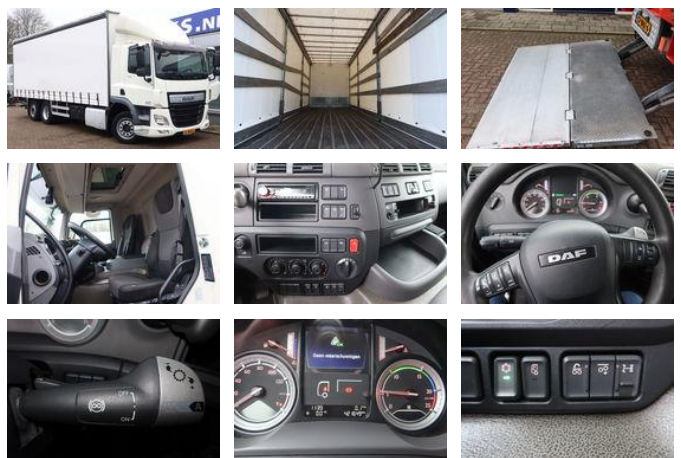

DAF CF 330 Schuifzeilen + Laadklep DHollandia 2000kg + Schuifdak

Algemene kenmerken

Merk	DAF
Model	CF 330
Subcategorie	Schuifzeil
Kentekenplaat	57-BHZ-6
Tellerstand	421.000km
Bouwjaar	2017
Kleur	Wit
Conditie	Gebruikt
Brandstof	Diesel
Emissieklasse	Euro 6
Referentie	57-BHZ-6

Eigenschappen

Ledig gewicht	11.159kg
Laadvermogen	16.441kg
GWV	27.600kg

DAF CF 330 Schuifzeilen + Laadklep DHollandia 2000kg + Schuifdak

Technische specificaties

Aantal assen	3
Asconfiguratie	6x2
Transmissie	Automaat
Vermogen	330hp

Omschrijving

Hollands truck Dealer Services

Accessoires

- Hardhouten omega vloer
- Sper diff
- Geveerde stoel
- Alarmsysteem klasse 1
- Radio/CD/USB
- Startonderbreking
- Buitentemperatuurmeter
- Cruise control
- ABS
- Airconditioning
- Aluminium brandstoftank
- Comfort stoel met verwarming
- Dakspoiler
- Elektrisch bedienbare ramen
- Gereedschapskist
- Luchtvering
- Versterkte motorrem
- Zonneklep
- Centrale deurvergrendeling
- Elektrisch verstelbare buitenspiegels