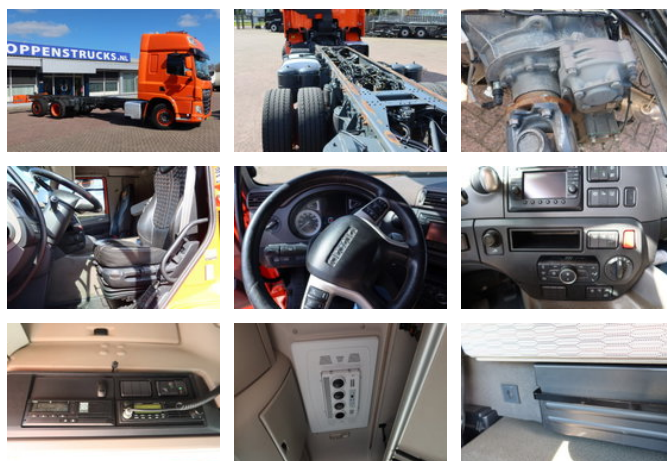

### Algemene kenmerken

Merk	DAF
Model	CF 450
Subcategorie	Chassis cabine
Kentekenplaat	91-bph-4
Tellerstand	517.000km
Bouwjaar	2020
Datum eerste registratie	14-02-2020
Conditie	Gebruikt
Brandstof	Diesel
Emissieklasse	Euro 6
Referentie	91-BPH-4

### Eigenschappen

Ledig gewicht	21.984kg
Laadvermogen	6.016kg
GVW	28.000kg
Lengte	1.017cm
Breedte	255cm
Cabine	Slaapcabine
Aantal deuren	2

Cilinder inhoud

10.837cc

## Omschrijving

Lederen stoel Nieuwe smart tacho 2 Omvormer 220 volt Chassis lengte 780 cm Slaacabine 2 x Bed PTO Voorbereiding