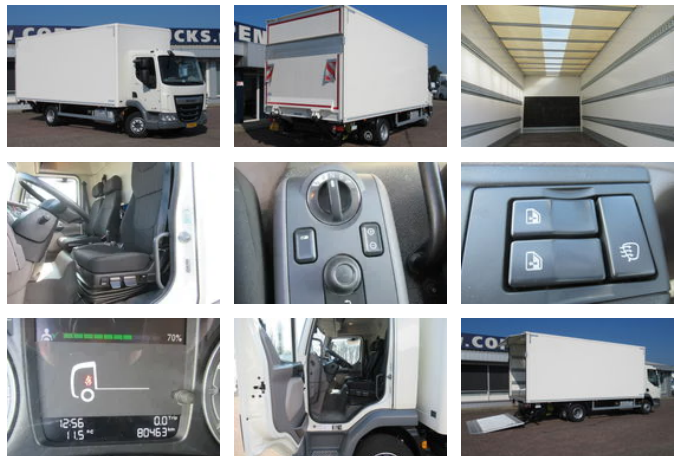

DAF LF 210 Bak + Klep Euro 6

Algemene kenmerken

Merk	DAF
Model	LF 210
Subcategorie	Bakwagen
Kentekenplaat	01bxn3
Tellerstand	80.000km
Bouwjaar	2021
Datum eerste registratie	08-04-2021
Kleur	white
Conditie	Gebruikt
Brandstof	Diesel
Emissieklasse	Euro 6
Referentie	01-BXN-3

Eigenschappen

Ledig gewicht	5.510kg
Laadvermogen	6.480kg
Max. gewicht	11.990kg
Lengte	783cm
Breedte	255cm
Cabine	no
Cilinder inhoud	4.500cc

DAF LF 210 Bak + Klep Euro 6

Technische specificaties

Aantal assen	2
Asconfiguratie	4x2
Transmissie	Automaat
Vermogen	157kw

Omschrijving

Trekhaak 3.5 ton

Accessoires

- Geveerde stoel
- Trekhaak
- Radio MB sound systeem
- Startonderbreking
- Cruise control
- ABS
- Airconditioning
- Elektrisch bedienbare ramen
- Luchtvering
- Centrale deurvergrendeling
- ASR