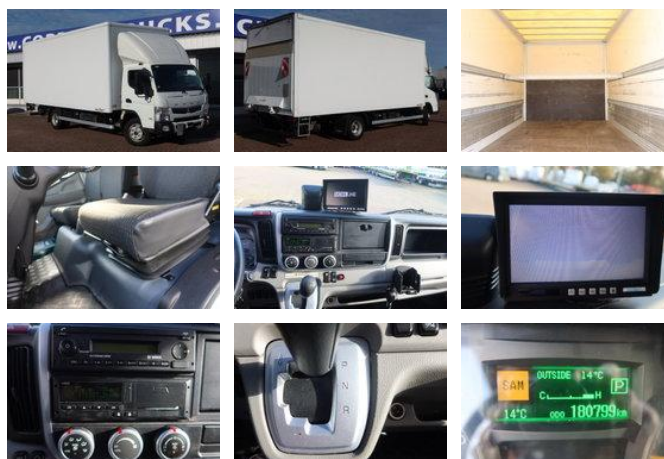

## FUSO Canter Bak+Klep

### Algemene kenmerken

Merk	FUSO
Model	Canter
Subcategorie	Bakwagen
Kentekenplaat	bd-305-d
Tellerstand	180.000km
Bouwjaar	2020
Datum eerste registratie	06-04-2020
Kleur	Wit
Conditie	Gebruikt
Brandstof	Diesel
Emissieklasse	Euro 6
Referentie	bd-305-d

### Eigenschappen

Ledig gewicht	4.210kg
Laadvermogen	3.280kg
GVW	7.490kg
Lengte	795cm
Breedte	226cm
Aantal deuren	2
Cilinder inhoud	2.998cc

## Technische specificaties

Aantal assen	2
Asconfiguratie	4x2
Transmissie	Automaat
Vermogen	129hp