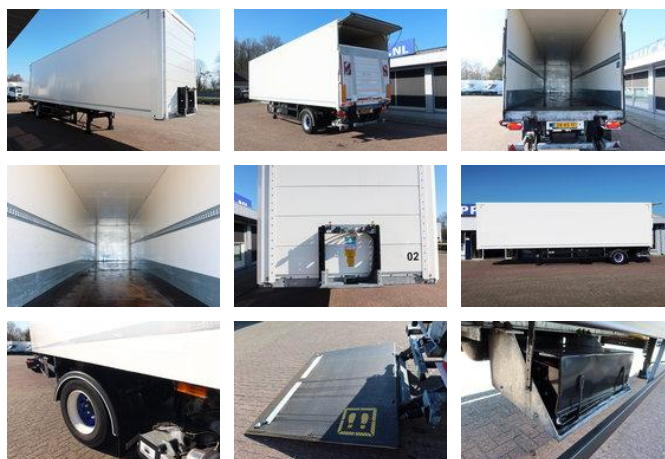

## Groenewegen Enkel as, Stuuras, City trailer geisoleerd

### Algemene kenmerken

Merk	Groenewegen
Subcategorie	Gesloten opbouw
Kentekenplaat	OR-45-YF
Bouwjaar	2019
Datum eerste registratie	20-05-2019
Kleur	Wit
Conditie	Gebruikt
Referentie	OR-45-YF

### Eigenschappen

Ledig gewicht	7.050kg
Laadvermogen	14.950kg
GVW	22.000kg
Lengte	1.100cm
Breedte	249cm

## Omschrijving

Geïsoleerd daken Dhollandia 2500 kg Eigen accu's