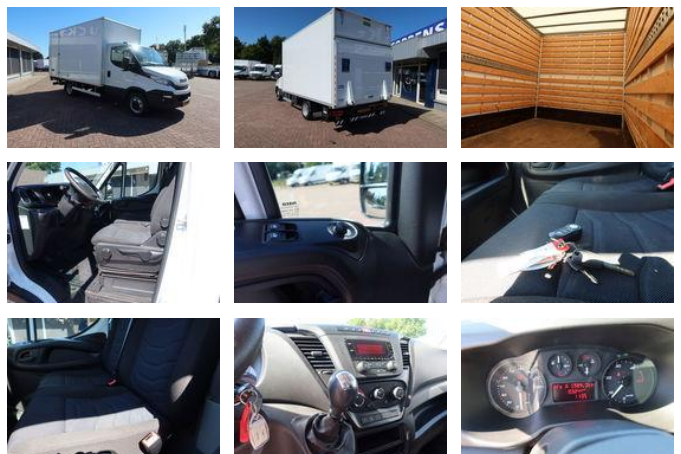

Iveco Daily 35 C 14 Bak+Klep

Algemene kenmerken

Merk	Iveco
Subcategorie	Bakwagen
Kentekenplaat	V270XD
Tellerstand	103.500km
Bouwjaar	2019
Datum eerste registratie	20-02-2019
Kleur	Wit
Conditie	Gebruikt
Brandstof	Diesel
Emissieklasse	Euro 6
Referentie	V-270-XD

Eigenschappen

Ledig gewicht	2.825kg
Laadvermogen	675kg
Max. gewicht	3.500kg
Breedte	220cm
Cilinder inhoud	2.287cc

Iveco Daily 35 C 14 Bak+Klep

Technische specificaties

Aantal assen	2
Transmissie	Handgeschakeld
Vermogen	100kw

Omschrijving

Dubbellucht

Accessoires

- Houten vloer
- Airbag
- Lat om lat betimmerd
- Radio
- Bijrijdersbank
- ABS
- Centrale deurvergrendeling
- Zijdeur