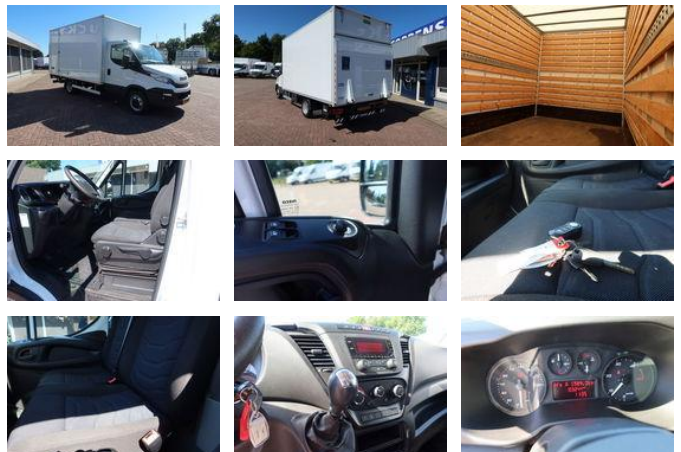

Iveco Daily 35 C 14 Bak+Klep

Algemene kenmerken

Merk	Iveco
Subcategorie	Bakwagen
Kentekenplaat	V-270-XD
Tellerstand	103.500km
Bouwjaar	2019
Datum eerste registratie	20-02-2019
Kleur	Wit
Conditie	Gebruikt
Brandstof	Diesel
Emissieklasse	Euro 6
Referentie	V-270-XD

Eigenschappen

Ledig gewicht	2.825kg
Laadvermogen	675kg
GWV	3.500kg
Breedte	220cm
Cilinder inhoud	2.287cc

Iveco Daily 35 C 14 Bak+Klep

Technische specificaties

Aantal assen	2
Transmissie	Handgeschakeld
Vermogen	100kw

Omschrijving

Dubbellucht

Accessoires

- Houten vloer
- Airbag
- Lat om lat betimmerd
- Radio
- Bijrijdersbank
- ABS
- Centrale deurvergrendeling
- Zijdeur