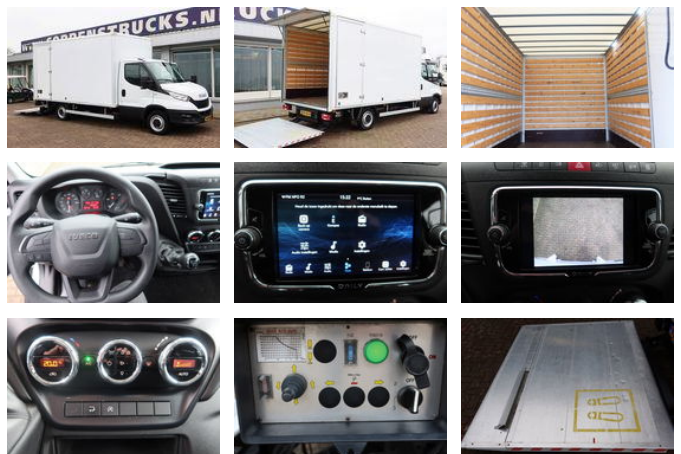

Iveco Daily 35S14 Bak + Klep

Algemene kenmerken

Merk	Iveco
Model	Daily 35S14
Subcategorie	Bakwagen
Kentekenplaat	vgv60h
Tellerstand	89.000km
Bouwjaar	2020
Datum eerste registratie	07-09-2020
Kleur	Wit
Conditie	Gebruikt
Brandstof	Diesel
Emissieklasse	Euro 6
Referentie	VGW-60-H

Eigenschappen

Ledig gewicht	2.650kg
Laadvermogen	850kg
Max. gewicht	3.500kg
Lengte	675cm
Breedte	223cm
Cilinder inhoud	2.287cc

Iveco Daily 35S14 Bak + Klep

Technische specificaties

Aantal assen	2
Asconfiguratie	4x2
Transmissie	Handgeschakeld
Vermogen	100kw