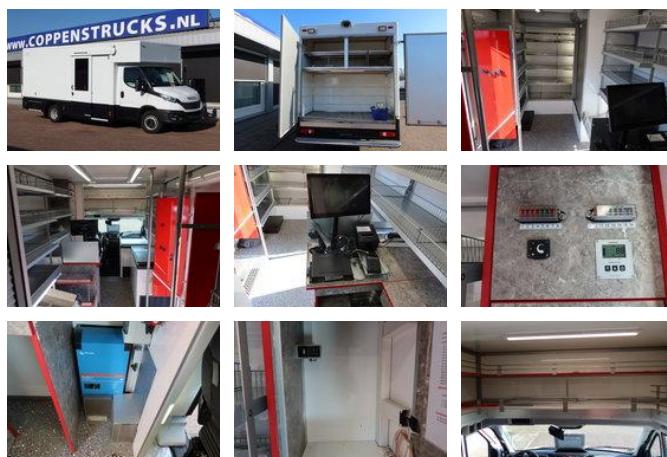

Iveco Daily 70 70 C 18 Luchtering 3.0 L motor Tijhof opbouw

Algemene kenmerken

Merk	Iveco
Model	Daily 70
Subcategorie	Verkoopwagen
Tellerstand	43.000km
Bouwjaar	2023
Kleur	Wit
Conditie	Gebruikt
Brandstof	Diesel
Emissieklasse	Euro 6
Referentie	538600

Eigenschappen

Ledig gewicht	2.325kg
Laadvermogen	1.175kg
GVW	3.500kg
Breedte	210cm
Cilinder inhoud	2.998cc

Iveco Daily 70 70 C 18 Luchtering 3.0 L motor Tijhof opbouw

Technische specificaties

Aantal assen	2
Transmissie	Automaat
Vermogen	132kw

Omschrijving

Tijhof autotransporter Lengte 525 Breedte 210

Accessoires

- Airbags
- Getint glas
- Tussenwand met ruit
- Geveerde stoel
- Radio
- Trekhaak
- Tachograaf
- Bijrijdersbank
- Startonderbreking
- Buitentemperatuurmeter
- Stuurbekrachtiging
- ABS
- Centrale deurvergrendeling
- Elektrisch bedienbare ramen
- Climate control
- ASR
- Elektrisch verstelbare buitenspiegels