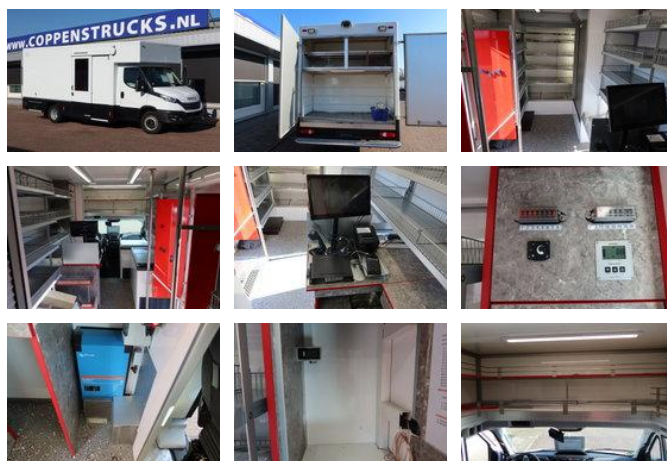

### Algemene kenmerken

Merk	Iveco
Model	Daily 70
Subcategorie	Verkoopwagen
Tellerstand	43.000km
Bouwjaar	2023
Kleur	Wit
Conditie	Gebruikt
Brandstof	Diesel
Emissieklasse	Euro 6
Referentie	538600

### Eigenschappen

Ledig gewicht	2.325kg
Laadvermogen	1.175kg
GVW	3.500kg
Breedte	210cm
Cilinder inhoud	2.998cc

## Omschrijving

Tijhof autotransporter Lengte 525 Breedte 210