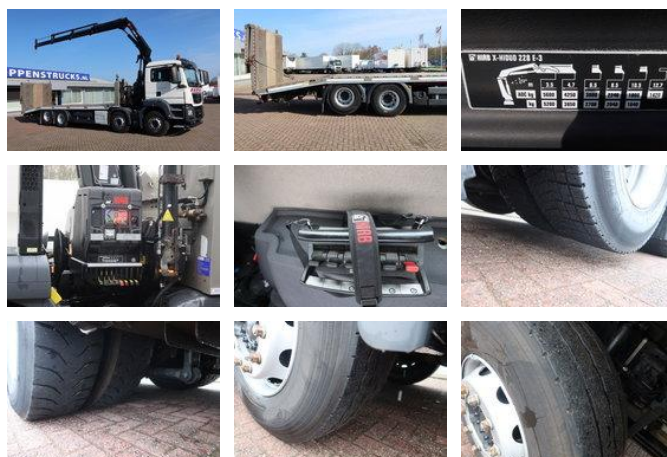

## MAN TGS 35.360 8x2 Oprijvrachtwagen + Hiab 228 E3

### Algemene kenmerken

Merk	MAN
Model	TGS 35.360
Subcategorie	Kraanwagen
Tellerstand	187.000km
Bouwjaar	2019
Kleur	Wit
Conditie	Gebruikt
Brandstof	Diesel
Emissieklasse	Euro 6
Referentie	bd-388-g

### Eigenschappen

Ledig gewicht	16.603kg
Laadvermogen	20.397kg
GVW	37.000kg

## Technische specificaties

Aantal assen	4
Asconfiguratie	8x2
Transmissie	Automaat
Vermogen	360hp