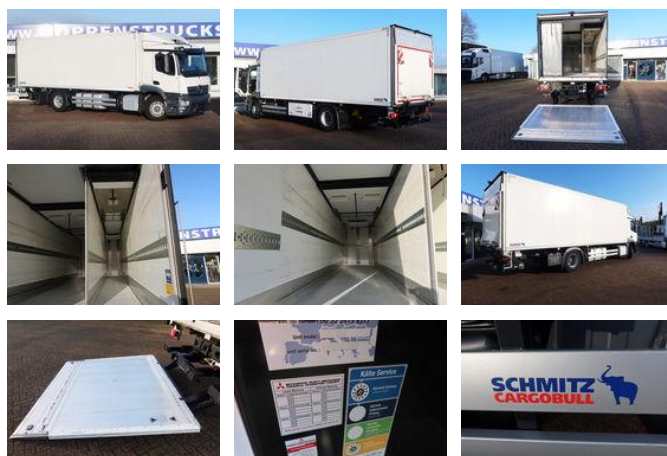

Mercedes-Benz Actros 1936 LL Koel/Vries Bi-Temp

Algemene kenmerken

Merk	Mercedes-Benz
Model	Actros 1936
Subcategorie	Koelwagen
Kentekenplaat	58-BZX-1
Tellerstand	201.000km
Bouwjaar	2022
Kleur	Wit
Conditie	Gebruikt
Brandstof	Diesel
Emissieklasse	Euro 6
Referentie	58-bzx-1

Eigenschappen

Ledig gewicht	11.510kg
Laadvermogen	6.490kg
GWV	18.000kg
Cabine	Nee

Mercedes-Benz Actros 1936 LL Koel/Vries Bi-Temp

Technische specificaties

Aantal assen	2
Asconfiguratie	4x2
Transmissie	Automaat
Vermogen	360hp

Omschrijving

Mitsubishi Tui 1250 SA Multitemp Diesel/Electrisch Vaste binnen wand 1e compartiment breedte 82cm 2e compartiment breedte 165 cm

Accessoires

- Camerasysteem
- Geveerde stoel
- Radio/USB
- Startonderbreking
- Buitentemperatuurmeter
- Cruise control
- ABS
- Achteruitrijcamera
- Airconditioning
- Aluminium brandstoftank
- Comfort stoel met verwarming
- Elektrisch bedienbare ramen
- Luchtvering
- Versterkte motorrem
- Zonneklep
- Centrale deurvergrendeling
- Climate control
- Verwarmbare bestuurdersstoel
- Alarmsysteem
- ASR
- Elektrisch verstelbare buitenspiegels