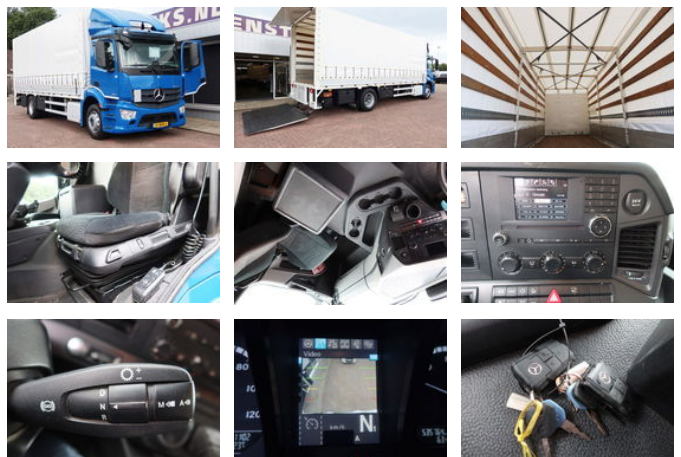

## Mercedes-Benz Antos 1924L

### Algemene kenmerken

Merk	Mercedes-Benz
Model	Antos
Subcategorie	Huifzeil
Kentekenplaat	41-BHR-6
Tellerstand	535.000km
Bouwjaar	2016
Datum eerste registratie	28-09-2016
Kleur	Wit
Conditie	Gebruikt
Brandstof	Diesel
Emissieklasse	Euro 6
Referentie	41-BHR-6

### Eigenschappen

Ledig gewicht	9.235kg
Laadvermogen	9.765kg
GWV	19.000kg
Lengte	950cm
Breedte	254cm
Cabine	Nee
Cilinder inhoud	7.698cc

# Mercedes-Benz Antos 1924L