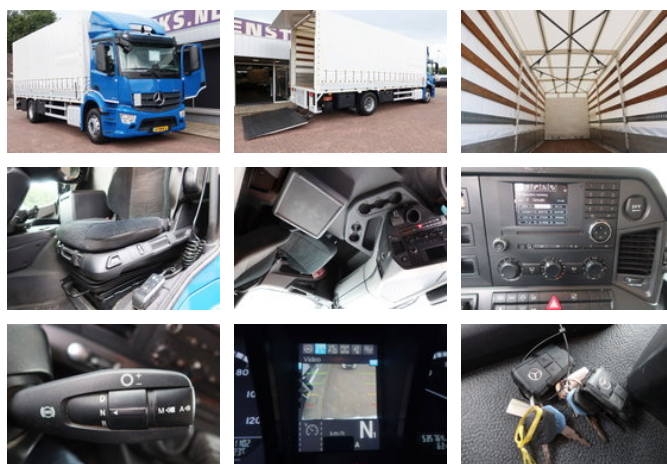

## Mercedes-Benz Antos 1924L Huif + Klep Dhollandia 2000 KG Euro 6

### Algemene kenmerken

Merk	Mercedes-Benz
Model	Antos
Subcategorie	Bakwagen
Kentekenplaat	41-BHR-6
Tellerstand	535.000km
Bouwjaar	2016
Kleur	Wit
Conditie	Gebruikt
Brandstof	Diesel
Emissieklasse	Euro 6
Referentie	41-BHR-6

### Eigenschappen

Ledig gewicht	9.235kg
Laadvermogen	9.765kg
GVW	19.000kg
Lengte	950cm
Breedte	254cm
Cabine	Nee

Cilinder inhoud

7.698cc

# Mercedes-Benz Antos 1924L Huif + Klep Dhollandia 2000 KG Euro 6