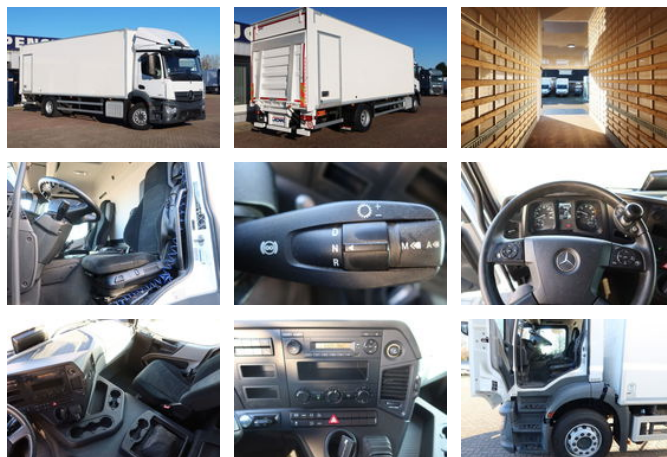

## Mercedes-Benz Antos 2127 L Bak+Klep 2000 kg Euro 6

### Algemene kenmerken

Merk	Mercedes-Benz
Model	Antos
Subcategorie	Bakwagen
Kentekenplaat	75bxh7
Tellerstand	387.000km
Bouwjaar	2020
Kleur	Wit
Conditie	Gebruikt
Brandstof	Diesel
Emissieklasse	Euro 6
Referentie	75-bxh-7

### Eigenschappen

Ledig gewicht	9.071kg
Laadvermogen	10.429kg
Max. gewicht	19.000kg
Cabine	Nee

# Mercedes-Benz Antos 2127 L Bak+Klep 2000 kg Euro 6