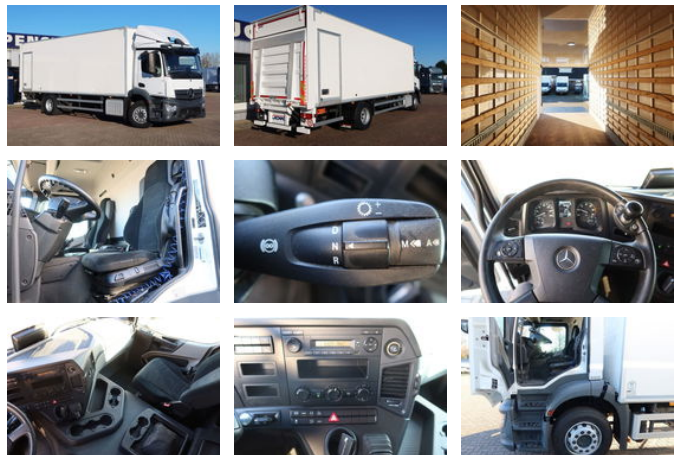

Mercedes-Benz Antos 2127 L Bak+Klep 2000 kg Euro 6

Algemene kenmerken

Merk	Mercedes-Benz
Model	Antos
Subcategorie	Bakwagen
Kentekenplaat	75-BXH-7
Tellerstand	387.000km
Bouwjaar	2020
Kleur	Wit
Conditie	Gebruikt
Brandstof	Diesel
Emissieklasse	Euro 6
Referentie	75-bxh-7

Eigenschappen

Ledig gewicht	9.071kg
Laadvermogen	10.429kg
GWV	19.000kg
Cabine	Nee

Mercedes-Benz Antos 2127 L Bak+Klep 2000 kg Euro 6

Technische specificaties

Aantal assen	2
Asconfiguratie	4x2
Transmissie	Automaat
Vermogen	270hp

Omschrijving

Dhollandia klep 2.000 kg Lengte klep 200 cm

Accessoires

- Geveerde stoel
- Alarmsysteem klasse 1
- Dak- en zijspoiler
- Radio/USB/Aux
- Buitentemperatuurmeter
- Cruise control
- ABS
- Airconditioning
- Comfort stoel met verwarming
- Elektrisch bedienbare ramen
- Versterkte motorrem
- Zonneklep
- Centrale deurvergrendeling
- ASR
- Elektrisch verstelbare buitenspiegels