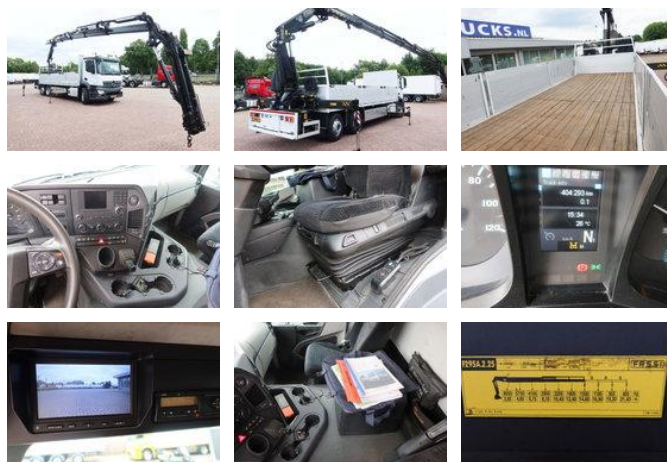

Mercedes-Benz Antos 2830 Kraanwagen open Laadbak Fassi F295 + FLY-JIB

Algemene kenmerken

Merk	Mercedes-Benz
Model	Antos
Subcategorie	Kraanwagen
Tellerstand	404.000km
Bouwjaar	2014
Kleur	Wit
Conditie	Gebruikt
Brandstof	Diesel
Emissieklasse	Euro 6
Referentie	19-BFJ-1

Eigenschappen

Ledig gewicht	16.570kg
Laadvermogen	11.430kg

Mercedes-Benz Antos 2830 Kraanwagen open Laadbak Fassi F295 + FLY-JIB

Technische specificaties

Aantal assen	3
Asconfiguratie	6x2
Transmissie	Automaat
Vermogen	300hp

Omschrijving

Hollands Truck in Excellent Condition Mercedes-Benz dealer serviced Afm. Binnen: L685 B248 H80 Afm. Totaak L1025 B255

Accessoires

- Camerasysteem
- Hardhouten omega vloer
- Buitentemperatuurmeter
- Cruise control
- ABS
- Achteruitrijcamera
- Airconditioning
- Aluminium brandstoftank
- Elektrisch bedienbare ramen
- Zonneklep
- Centrale deurvergrendeling
- ASR
- Elektrisch verstelbare buitenspiegels