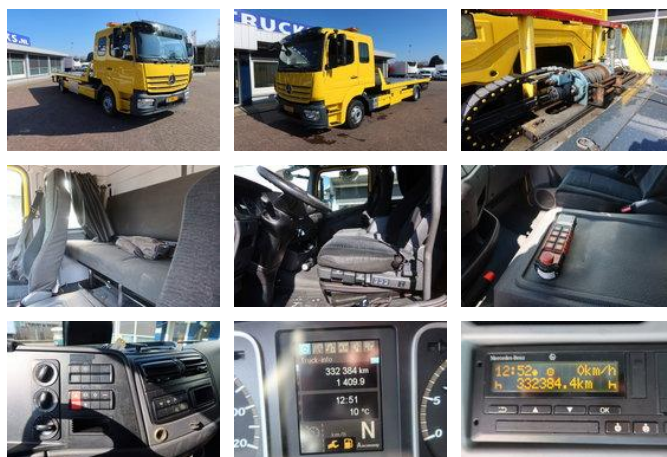

Mercedes-Benz Atego 1221 1221 L Takel wagen 6 Persoons

Algemene kenmerken

Merk	Mercedes-Benz
Model	Atego 1221
Subcategorie	Autotransporter
Kentekenplaat	87-BNL-5
Tellerstand	332.384km
Bouwjaar	2019
Datum eerste registratie	13-06-2019
Conditie	Gebruikt
Brandstof	Diesel
Emissieklasse	Euro 6
Referentie	87-bnl-5

Eigenschappen

Ledig gewicht	6.965kg
Laadvermogen	5.025kg
GVW	11.990kg
Lengte	899cm
Breedte	240cm
Cabine	Crewcab
Cilinder inhoud	5.132cc

Mercedes-Benz Atego 1221 1221 L Takel wagen 6 Persoons

Technische specificaties

Aantal assen	2
Asconfiguratie	4x2
Transmissie	Automaat
Vermogen	155kw

Omschrijving

6 Zitplaatsen 2x Lier Brille Plateau lengte 575 cm

Accessoires

- Geveerde stoel
- Luchtvering achter
- Zwaailampen-Flitslichten-Werklampen
- Gereedschapskist RVS
- Startonderbreking
- Buitentemperatuurmeter
- Stuurbekrachtiging
- Cruise control
- ABS
- Comfort stoel met verwarming
- Elektrisch bedienbare ramen
- Luchthoorn
- Radio/CD speler
- Versterkte motorrem
- Verstralers
- Zonneklep
- Centrale deurvergrendeling
- Verwarmbare bestuurdersstoel
- ASR
- Elektrisch verstelbare buitenspiegels