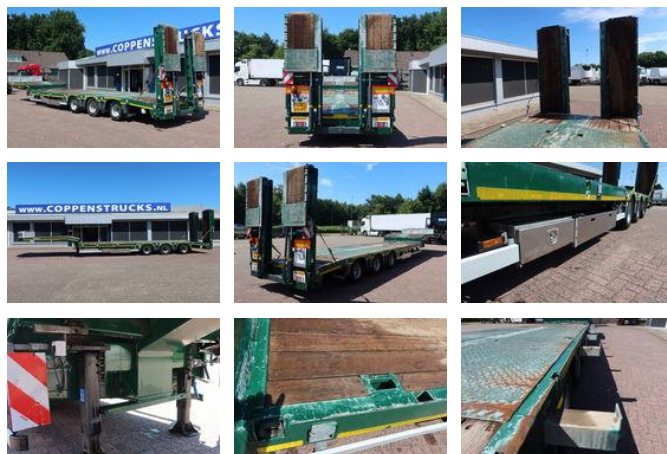

## Nooteboom Semidieplader + Hydraulisch Rampen

### Algemene kenmerken

Merk	Nooteboom
Subcategorie	Dieplader
Bouwjaar	2022
Conditie	Gebruikt
Referentie	OT-65-HS

### Eigenschappen

Ledig gewicht	10.770kg
Laadvermogen	34.230kg
Lengte	1.340cm
Breedte	254cm

# Nooteboom Semidieplader + Hydraulisch Rampen