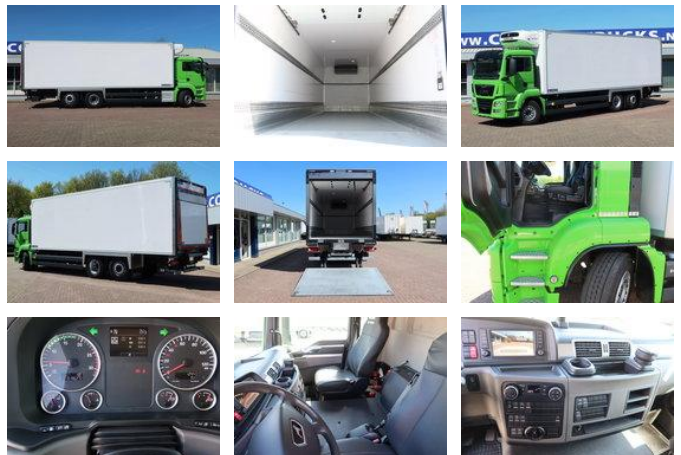

Renault TGS 26.330 TDD

Algemene kenmerken

Merk	Renault
Subcategorie	Koelwagen
Kentekenplaat	bd-436-l
Tellerstand	319.000km
Bouwjaar	2020
Kleur	Groen
Conditie	Gebruikt
Brandstof	Elektrisch
Emissieklasse	Euro 6
Referentie	bd-346-l

Eigenschappen

Ledig gewicht	2.485kg
Laadvermogen	1.515kg
GVW	4.000kg
Cabine	Nee

Renault TGS 26.330 TDD

Technische specificaties

Aantal assen	3
Asconfiguratie	6x2
Transmissie	Automaat
Vermogen	330hp

Omschrijving