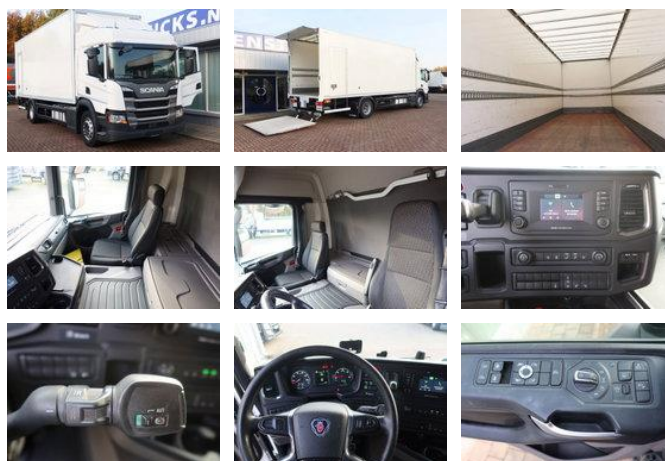

Scania P280 4x2 Bak + Dhollandia Klep 2000 KG

Algemene kenmerken

Merk	Scania
Model	P280
Subcategorie	Bakwagen
Tellerstand	317.000km
Bouwjaar	2020
Kleur	Wit
Conditie	Gebruikt
Brandstof	Diesel
Emissieklasse	Euro 6
Referentie	BB-414-V

Eigenschappen

Ledig gewicht	9.669kg
Laadvermogen	9.331kg
GVW	19.000kg
Cabine	Nee

Scania P280 4x2 Bak + Dhollandia Klep 2000 KG

Technische specificaties

Aantal assen	2
Asconfiguratie	4x2
Transmissie	Automaat
Vermogen	280hp

Accessoires

- Centrale vergrendeling
- LED-verlichting
- Bindrail 2 x
- Luchtvering achter
- Dak- en zijspoiler
- Buitentemperatuurmeter
- Cruise control
- ABS
- Airconditioning
- Aluminium brandstoftank
- Elektrisch bedienbare ramen
- Radio/CD speler
- Zijdeur
- Zonneklep
- Elektrisch verstelbare buitenspiegels