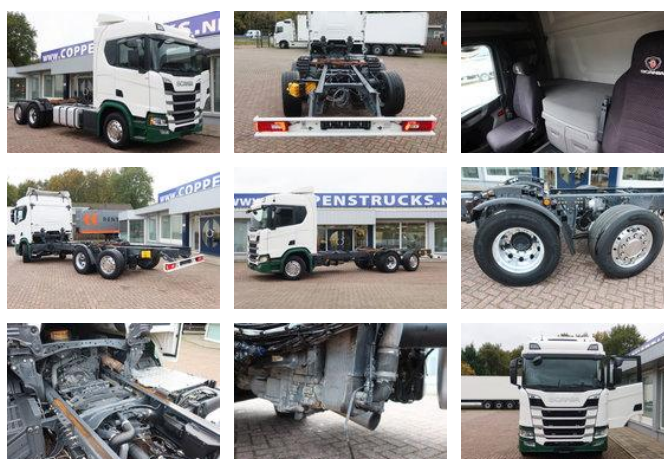

Scania R500 NGS 6x2 Chassis, Stuur lift as

Algemene kenmerken

Merk	Scania
Model	R500 NGS
Subcategorie	Chassis cabine
Tellerstand	534.000km
Bouwjaar	2019
Kleur	Wit
Conditie	Gebruikt
Emissieklasse	Euro 6
Referentie	538064

Eigenschappen

Ledig gewicht	11.680kg
Laadvermogen	14.220kg
GVW	26.000kg
Cabine	Slaapcabine

Scania R500 NGS 6x2 Chassis, Stuur lift as

Technische specificaties

Aantal assen	3
Asconfiguratie	6x2
Transmissie	Automaat
Vermogen	500hp