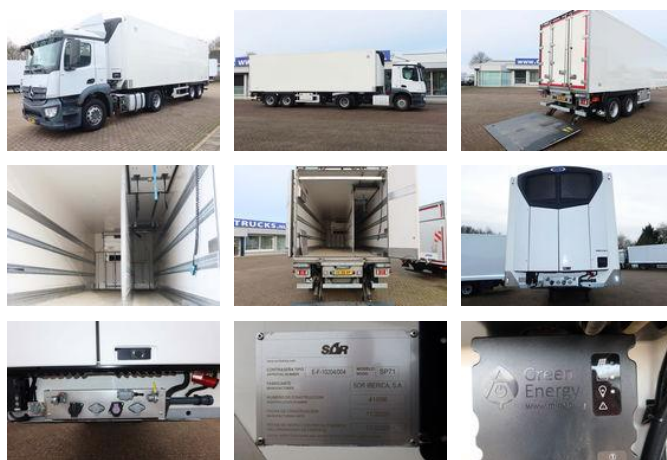

SOR IBERICA City trailer Koel/Vries+ klep 2500kg Bi-temp Carrier Vektor 19 MT

Algemene kenmerken

Merk	SOR IBERICA
Subcategorie	Koel-vries
Bouwjaar	2021
Kleur	Wit
Conditie	Gebruikt
Referentie	OS-35-XP

Eigenschappen

Ledig gewicht	8.100kg
Laadvermogen	21.900kg
GWV	30.000kg
Lengte	967cm
Breedte	260cm

SOR IBERICA City trailer Koel/Vries+ klep 2500kg Bi-temp Carrier Vektor 19 MT

Technische specificaties

Aantal assen

2

Omschrijving

Als nieuw, lage uren. 2 stuks in voorraad 2 compartimenten 1ste compartiment 82 cm breed 2de compartiment 162 cm breed

Accessoires