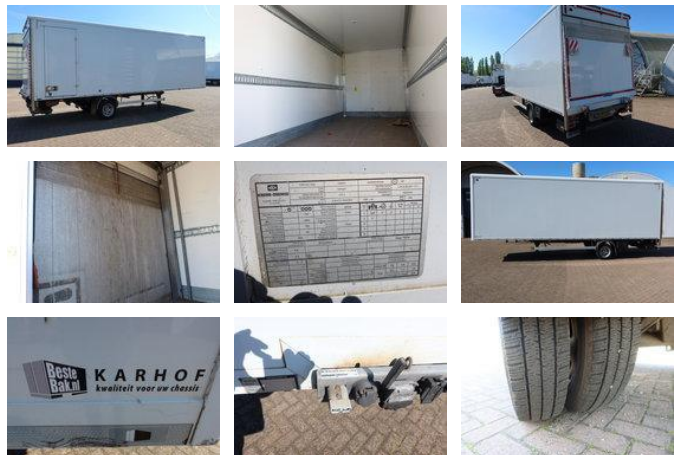

## Veldhuizen P47-3 P47-3 BE oplegger+ Dhollandia klep 1.000 kg

### Eigenschappen

Ledig gewicht	1.860kg
Laadvermogen	3.640kg
GVW	5.500kg
Lengte	770cm
Breedte	220cm

# Veldhuizen P47-3 P47-3 BE oplegger+ Dhollandia klep 1.000 kg