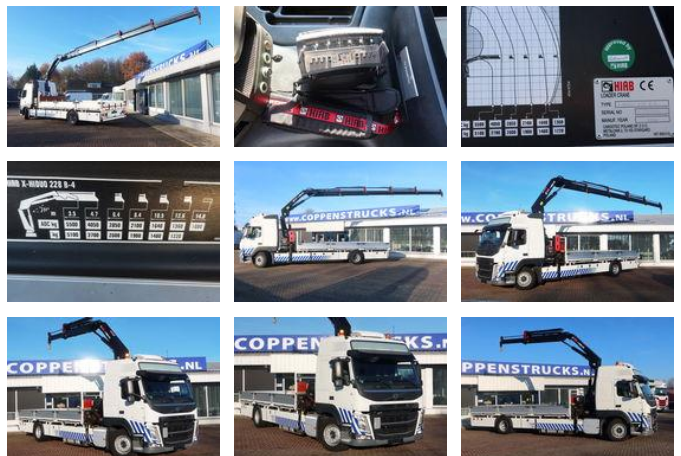

Volvo FM 330 4X2 Hiab x-HIDUO type 228 Radiografisch, 4X uitschuifbaar

Algemene kenmerken

Merk	Volvo
Model	FM 330
Subcategorie	Kraanwagen
Tellerstand	378.000km
Bouwjaar	2018
Kleur	Wit
Conditie	Gebruikt
Brandstof	Diesel
Emissieklasse	Euro 6
Referentie	859964

Eigenschappen

Ledig gewicht	13.000kg
Laadvermogen	7.500kg
Max. gewicht	20.500kg

Volvo FM 330 4X2 Hiab x-HIDUO type 228 Radiografisch, 4X uitschuifbaar

Technische specificaties

Aantal assen	2
Asconfiguratie	4x2
Transmissie	Automaat
Vermogen	330hp