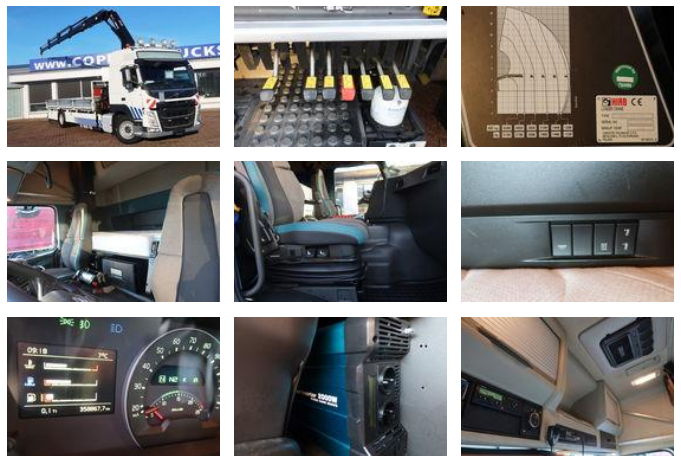

Volvo FM 330 Kraanwagen HIAB 228 radiografisch, 4 uitschuifbaar

Algemene kenmerken

Merk	Volvo
Model	FM 330
Subcategorie	Kraanwagen
Tellerstand	358.000km
Bouwjaar	2018
Kleur	Wit
Conditie	Gebruikt
Brandstof	Diesel
Emissieklasse	Euro 6
Referentie	860031

Eigenschappen

Ledig gewicht	13.035kg
Laadvermogen	7.465kg
Max. gewicht	20.500kg

Volvo FM 330 Kraanwagen HIAB 228 radiografisch, 4 uitschuifbaar

Technische specificaties

Aantal assen	2
Asconfiguratie	4x2
Transmissie	Automaat
Vermogen	330hp

Omschrijving

Afm. binnen: L635 B250 H40 5 x R.V.S Gereedschapskist Stand Airconditioning DOMETIC 4x Verstralers Hoogte vloer 115 cm

Accessoires

- Camerasysteem
- Hardhouten omega vloer
- Sper diff
- Luchtvering achter
- Gereedschapskist RVS
- Buitentemperatuurmeter
- Cruise control
- ABS
- Achteruitrijcamera
- Airconditioning
- Aluminium brandstoftank
- Elektrisch bedienbare ramen
- Koelkast
- Mistlampen
- Standkachel
- Versterkte motorrem
- Verstralers
- Zonneklep
- Centrale deurvergrendeling
- Verwarmbare bestuurdersstoel
- ASR
- Elektrisch verstelbare buitenspiegels