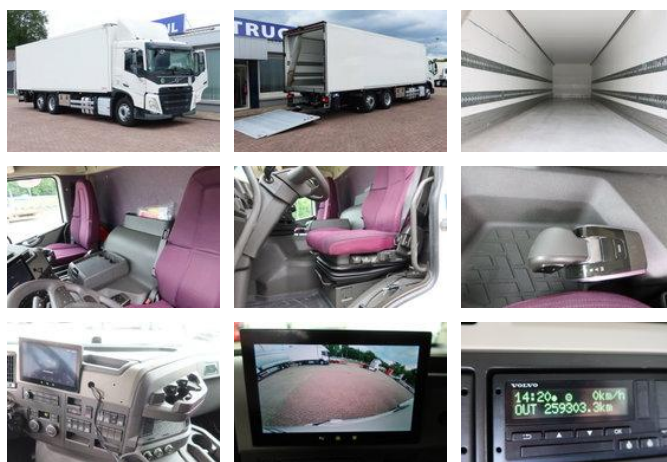

Volvo FM 380 6x2 Geisoleerde bakwagen +Klep 2.000 kg met rolstops

Algemene kenmerken

Merk	Volvo
Model	FM 380
Subcategorie	Bakwagen
Kentekenplaat	402381
Tellerstand	259.000km
Bouwjaar	2023
Kleur	Wit
Conditie	Gebruikt
Emissieklasse	Euro 6
Referentie	402381

Eigenschappen

Ledig gewicht	10.570kg
Laadvermogen	15.450kg
GVW	26.000kg
Cabine	Nee

Volvo FM 380 6x2 Geisoleerde bakwagen +Klep 2.000 kg met rolstops

Technische specificaties

Aantal assen	3
Asconfiguratie	6x2
Transmissie	Automaat
Vermogen	380hp

Omschrijving

Laadklep 220 cm Rolstops RVS gereedschapskist Schmitz ferroplast bak Geisoleerde bak

Accessoires

- Centrale vergrendeling
- Camerasysteem
- LED-verlichting
- Sper diff
- Dak- en zijspoiler
- Cruise control
- ABS
- Airconditioning
- Aluminium brandstoftank
- Elektrisch bedienbare ramen
- Luchtvering
- Navigatiesysteem
- Standkachel
- Versterkte motorrem
- Zonneklep
- Centrale deurvergrendeling
- Verwarmbare bestuurdersstoel
- ASR
- Elektrisch verstelbare buitenspiegels